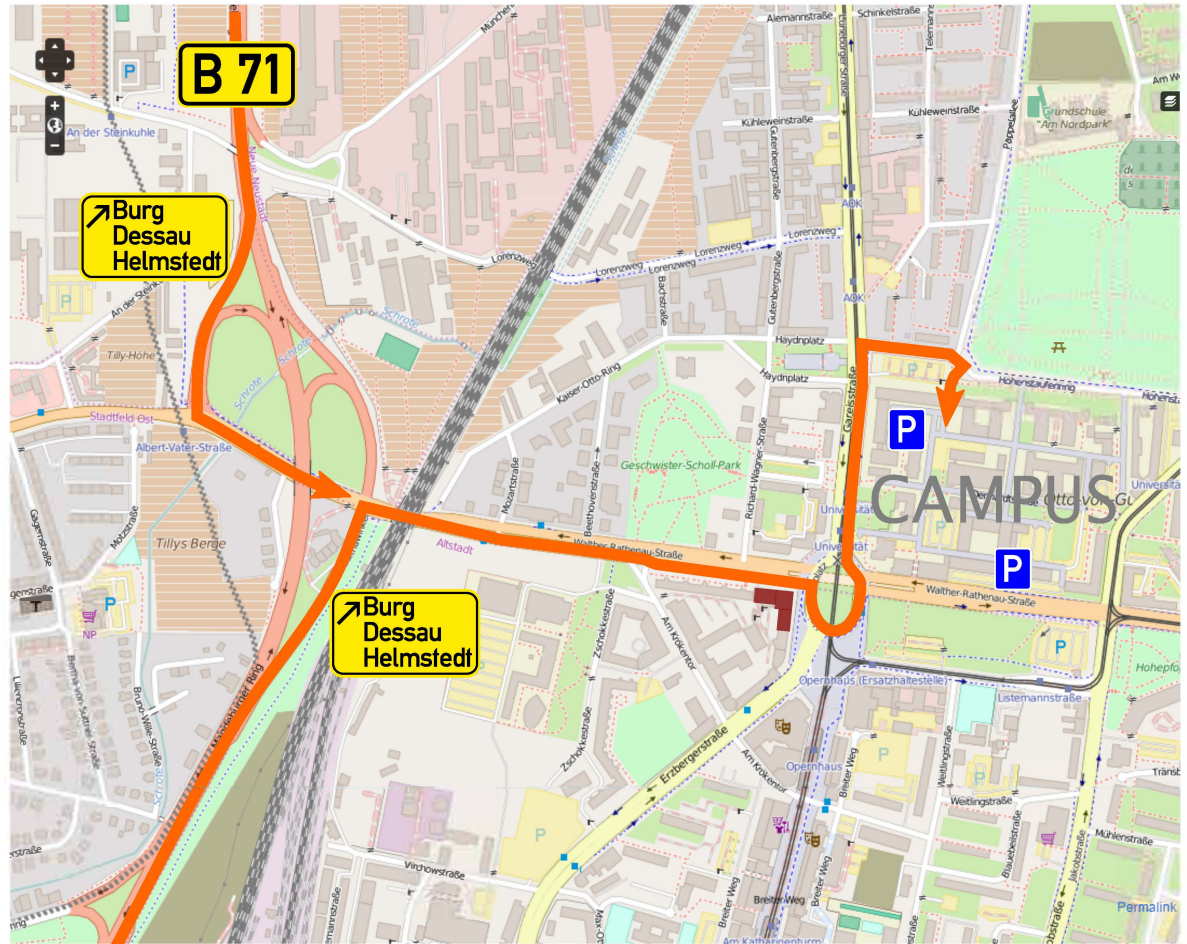

Anfahrt zum UCC Magdeburg

Hannover

A 2

B189

A 2

Ausfahrt 70 (Magdeburg Zentrum)

ca. 4km

Ausfahrt 68
(Autobahnkreuz Magdeburg)

B 71

Burg
Dessau
Helmsfeldt

Burg
Dessau
Helmsfeldt

CAMPUS

ca. 8km

Ausfahrt 05 (Magdeburg-Sudenburg)

B 81

Halberstadt
Cochstedt